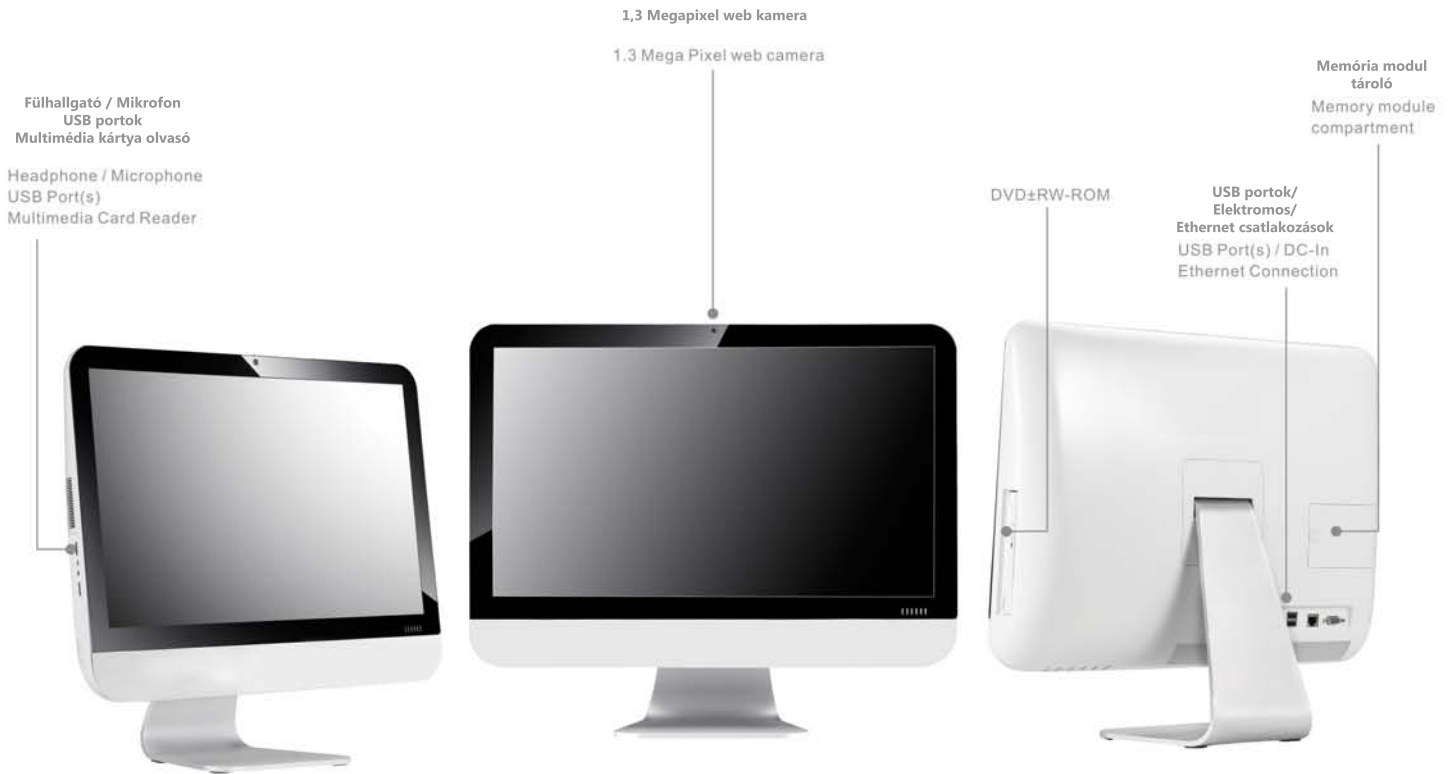

Size	18.5"	25.6"	23.6"
General Specification			
Model	H 1961	H 2261	H2461
Processor	Intel® Pentium® Processor G620 (3M Cache, 2.60 GHz)	Intel® Pentium® Processor G620 (3M Cache, 2.60 GHz)	Intel® Pentium® Processor G620 (3M Cache, 2.60 GHz)
Motherboard	Intel H61	Intel H61	Intel H61
Power	65W Adapter	65W Adapter	65W Adapter
Memory Specification			
Memory	DDRIII 2GB	DDRIII 2GB /DDRIII 4GB	DDRIII 2GB /DDRIII 4GB
HDD	3.5" SATA 500G	3.5" SATA 500GB / SATA 160GB; 2.5" SSD64GB / SSD128GB	3.5"SATA 1T; 2.5" SSD 128GB / SSD64GB
ODD	None	Slim DVD+RW	Slim DVD+RW
Card Reader	4-in-1 Card Reader(MS/MS Pro/SD/MMC)	4-in-1 Card Reader(MS/MS Pro/SD/MMC)	4-in-1 Card Reader(MS/MS Pro/SD/MMC)
Video and Audio Specification			
Screen	HD LCD Panel with LED backlight	FHD LCD Panel with LED backlight	FHD LCD Panel with LED backlight
Resolution (Pixel)	1366x768	1920x1080	1920x1080
Graphics	Intel® HD	Intel® HD	Intel® HD
Camera	1.3M PIXELS	1.3M PIXELS	1.3M PIXELS
Communication Specification			
Network Card	3rd Party Gaba Ethernet	3rd Party Gaba Ethernet	3rd Party Gaba Ethernet
Wireless	Wifi, Support 802.11BGN	Wifi, Support 802.11BGN	Wifi, Support 802.11BGN
I/O Port	Back:USB2.0x4, VGA Outx1, RJ45x1. Side: USB2.0x2, Line-outx1, Mic inx1, 4-In-1 Card Reader(MS/MS Pro/ SD/MMC)	Back:USB2.0x4, VGA Outx1, RJ45x1. Side: USB2.0x1, eSATAx1 4-In-1 Card Reader(MS/MS Pro/ SD/MMC)	Back:USB2.0x4, VGA Outx1, RJ45x1. Side: USB2.0x1, eSATAx1 4-In-1 Card Reader(MS/MS Pro/ SD/MMC)